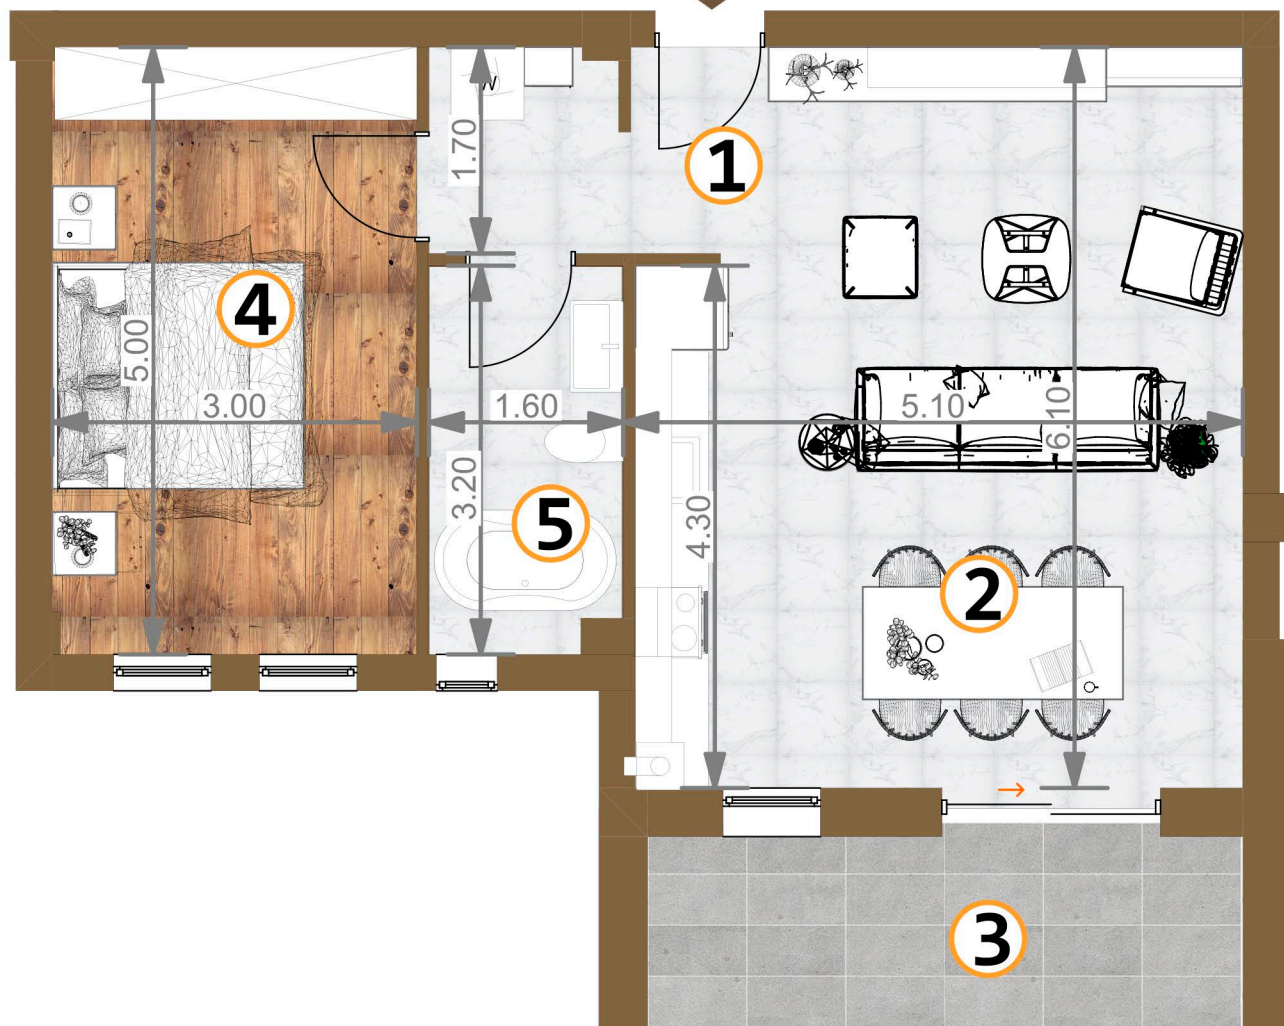

- PLAN APARTAMENT -  
Acces

**Suprafete utile:**

① Hol intrare	- 2.99 mp
② Hol + Buc + Living	- 30.45 mp
③ Balcon	- 7.31 mp
④ Dormitor	- 15.00 mp
⑤ Baie	- 5.12 mp
<b>TOTAL</b>	<b>53.56 mp</b>