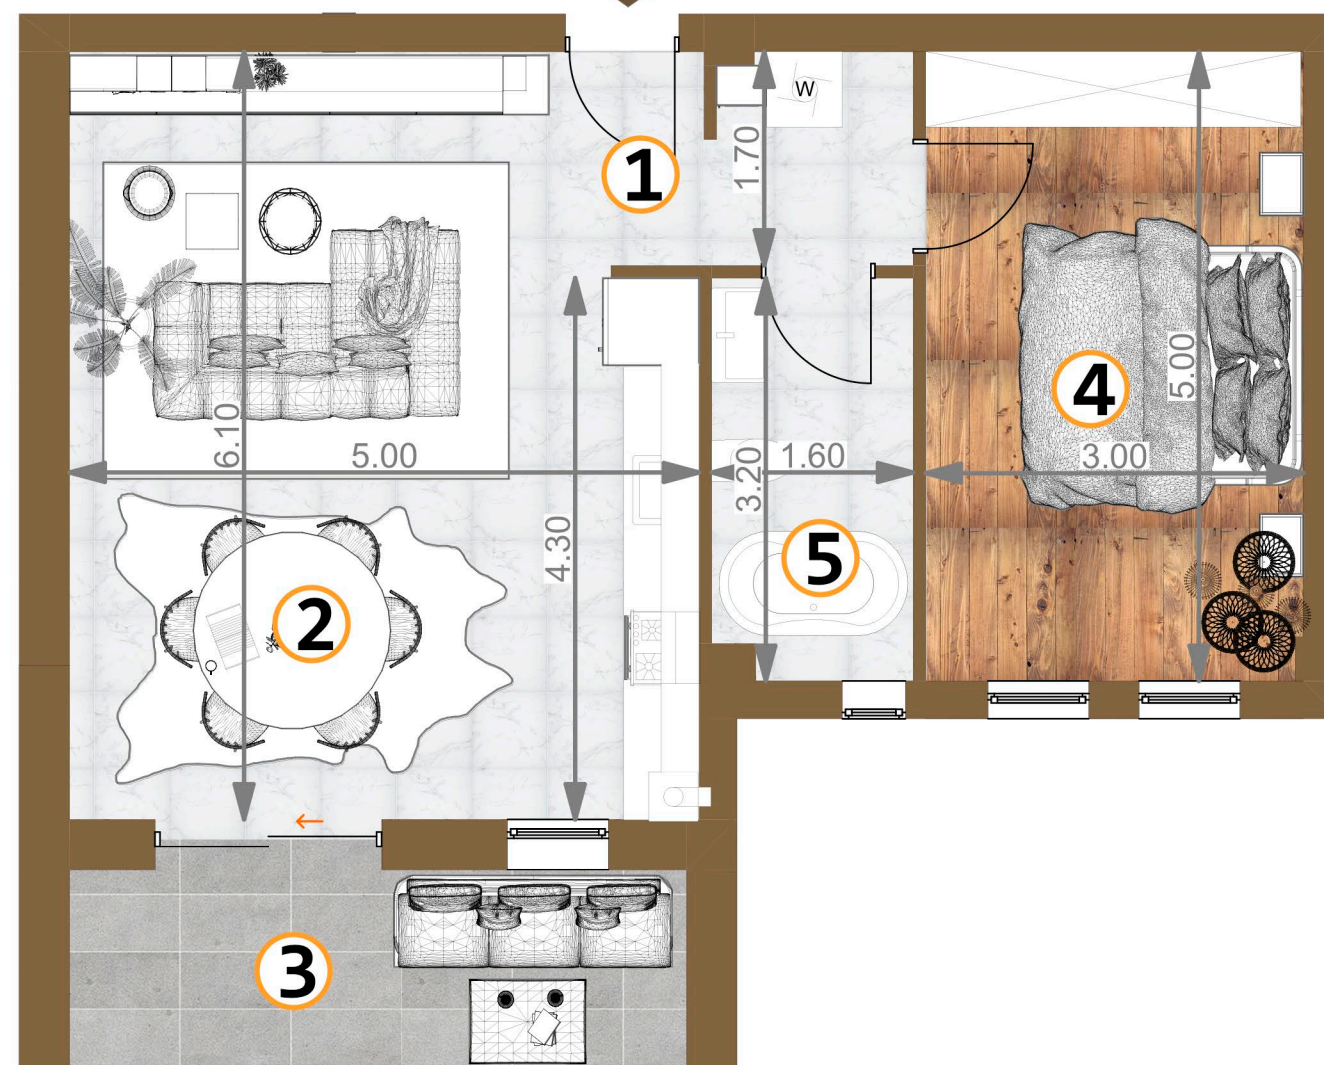

**PARKGIROC**

- PLAN APARTAMENT -

Acces

**Suprafețe utile:**

- ① Hol - 2.99 mp
- ② Hol + Buc + Living - 30.45 mp
- ③ Balcon - 7.31 mp
- ④ Dormitor - 15.00 mp
- ⑤ Baie - 5.12 mp

**TOTAL 53.56 mp**