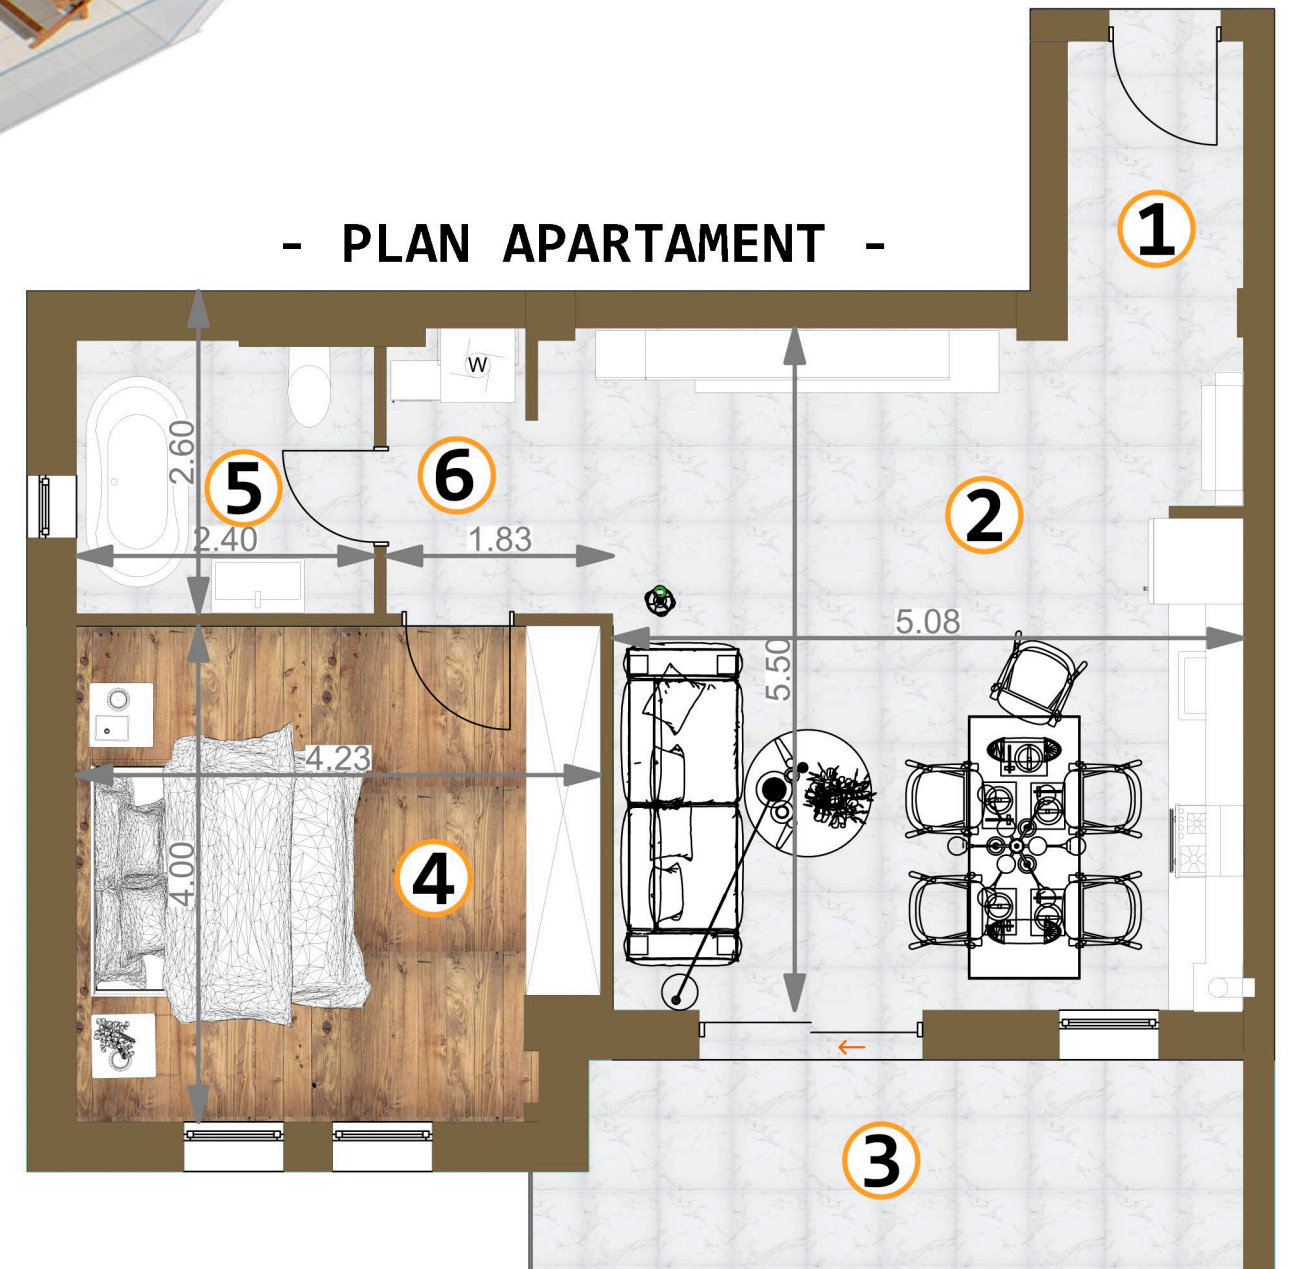

PARKGIROC

Acces

- PLAN APARTAMENT -

Suprafețe utile:

- ① Hol intrare - 2.51 mp
- ② Bucătărie & Living - 30.00 mp
- ③ Balcon - 9.91 mp
- ④ Dormitor - 16.37 mp
- ⑤ Baie - 5.17 mp
- ⑥ Hol - 2.73 mp

TOTAL 56.78 mp