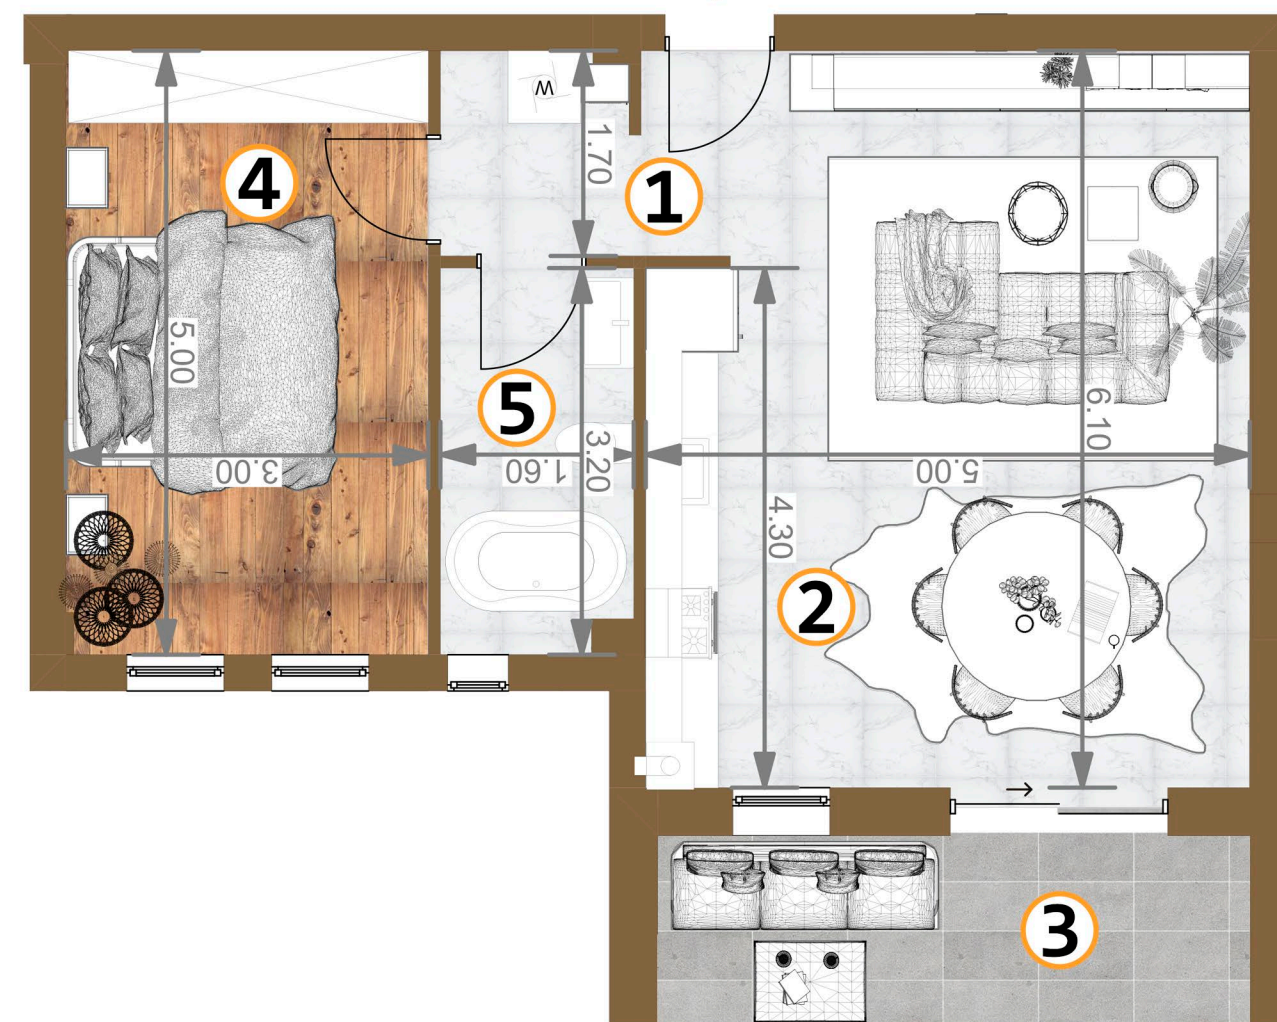

PARKGIROC

- PLAN APARTAMENT -  
Acces

Suprafețe utile:

① Hol intrare	- 2.99 mp
② Bucătărie & Living	- 30.45 mp
③ Balcon	- 7.31 mp
④ Dormitor	- 15.00 mp
⑤ Baie	- 5.12 mp

**TOTAL 53.56 mp**