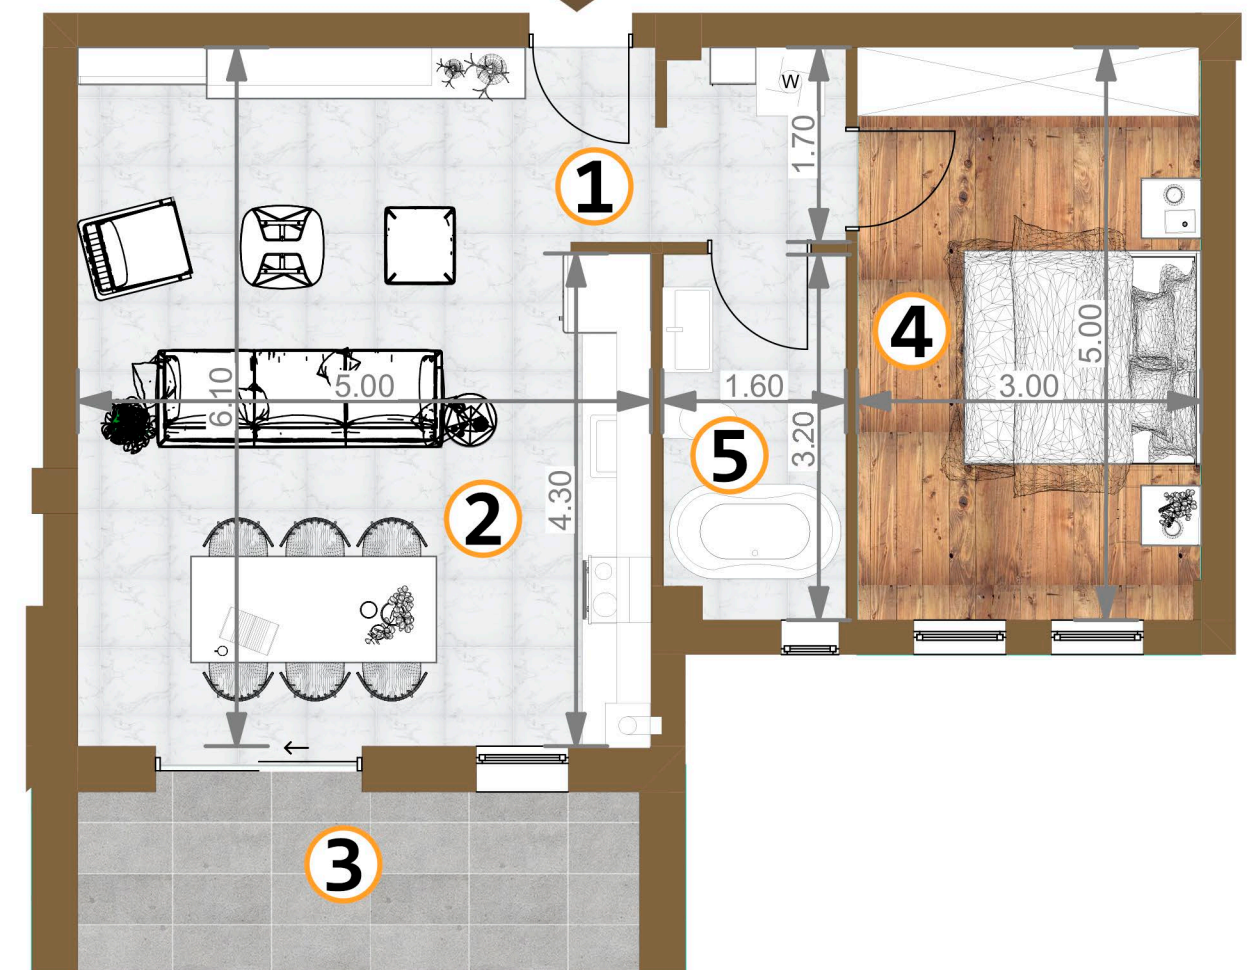

PARKGIROC

- PLAN APARTAMENT -

Acces

Suprafețe utile:

- ① Hol - 2.27 mp
- ② Bucătărie & Living - 29.98 mp
- ③ Balcon - 7.31 mp
- ④ Dormitor - 14.83 mp
- ⑤ Baie - 5.54 mp

TOTAL 52.62 mp