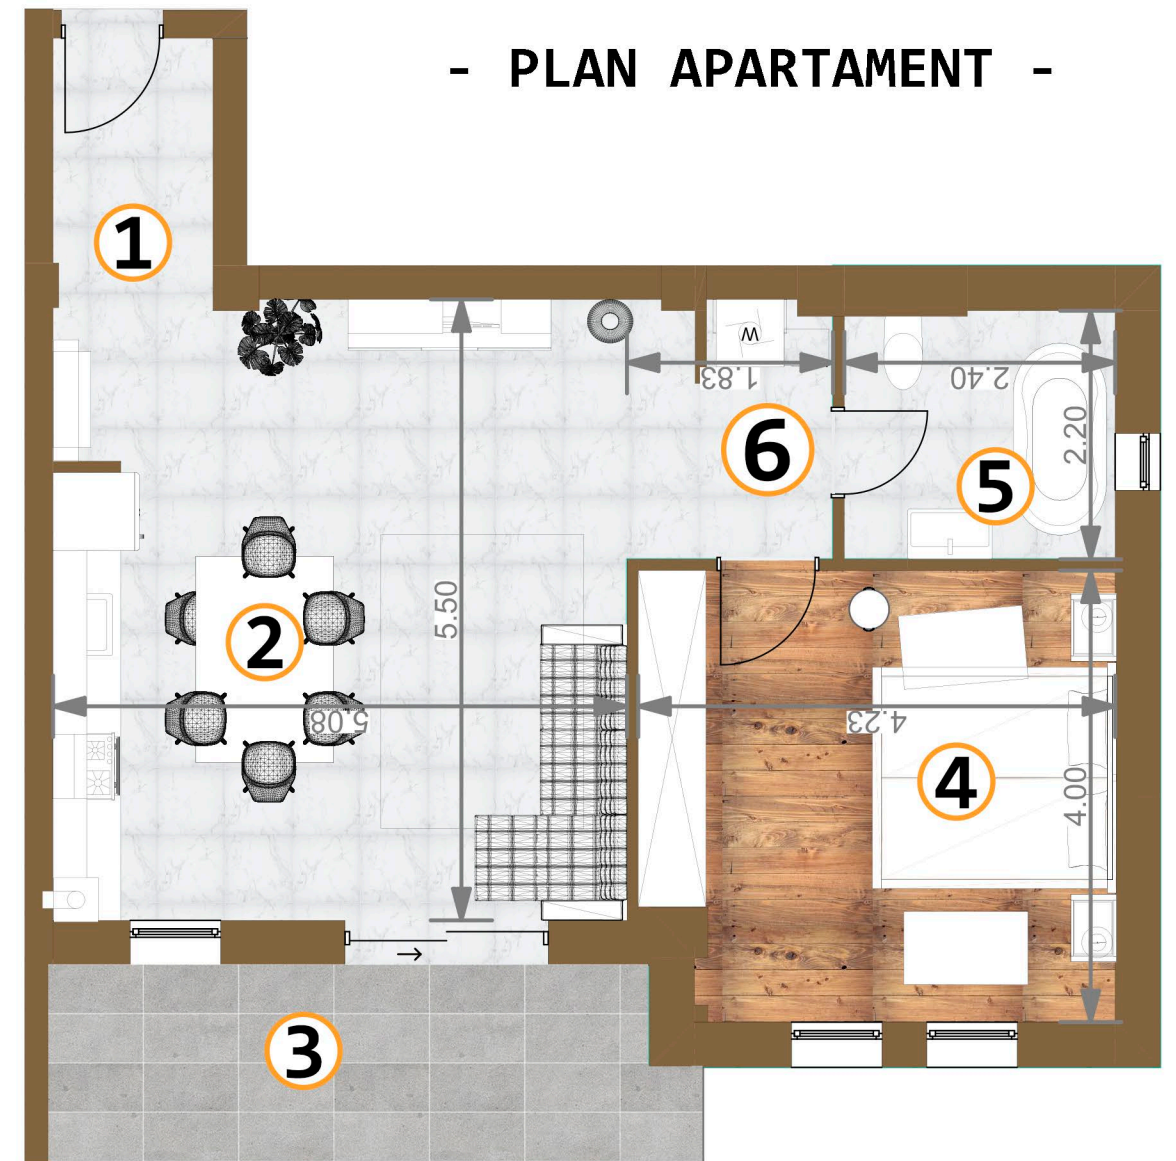

PARKGIROC

Acces

- PLAN APARTAMENT -

Suprafețe utile:

- ① Hol+Bucătărie+Living - 32.58 mp
- ② Balcon - 10.68 mp
- ③ Dormitor - 16.37 mp
- ④ Baie - 5.17 mp
- ⑤ Hol - 2.73 mp

TOTAL 56.78 mp